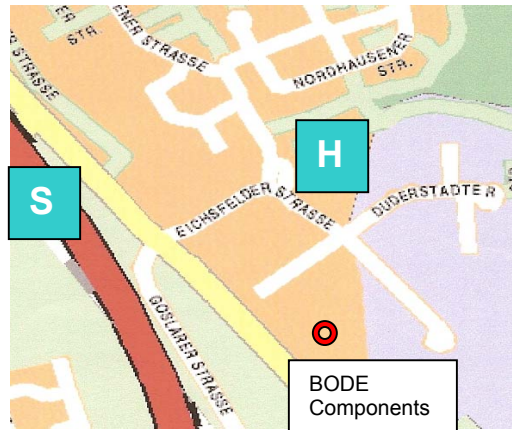

Anfahrskizze BODE Components GmbH

Richtung Norden A59/A46/A3/A1

Öffentliche Verkehrsmittel:
Düsseldorf Hbf → S6 bis Hellerhof
Linienbus → 789 bis Eichsfelder Str.

S = S-Bahn

H = Linienbus

Richtung Süden A59/A3

Wegbeschreibung:

Aus Richtung Norden:

Folgen Sie am Autobahnkreuz Hilden der A46 Richtung Düsseldorf bis zum Autobahnkreuz Düsseldorf Süd, dort auf die A59 Richtung Leverkusen. Zweite Abfahrt Düsseldorf Garath (23), rechts halten auf die B8 Richtung Düsseldorf Hellerhof. Nach 3,1km links in die Eichsfelder Strasse einbiegen. Am Ende der Eichsfelder Strasse vor dem Wendehammer liegt die Firma BODE.

Aus Richtung Süden:

Vom Kölnerring auf die A59 Richtung Düsseldorf bis zur Abfahrt Richrath (24), nach 300m rechts halten, nach 800m links in Richtung Düsseldorf auf die B8. Nach ca. 2km nach rechts in die Eichsfelder Strasse einbiegen. Am Ende der Eichsfelder Strasse vor dem Wendehammer liegt die Firma BODE.