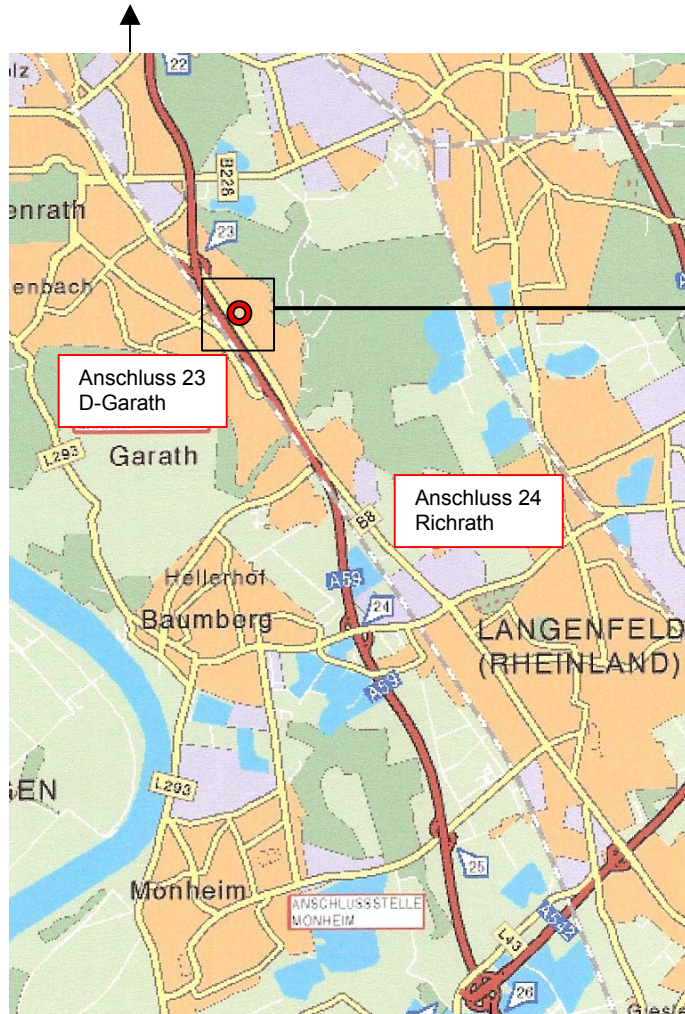

Anfahrskizze BODE Components GmbH

Richtung Norden A59/A46/A3/A1

Öffentliche Verkehrsmittel:
Düsseldorf Hbf → S6 bis Hellerhof
Linienbus → 789 bis Eichsfelder Str.

S = S-Bahn

H = Linienbus

Richtung Süden A59/A3

Wegbeschreibung:

Aus Richtung Norden:

Folgen Sie am Autobahnkreuz Hilden der A46 Richtung Düsseldorf bis zum Autobahnkreuz Düsseldorf Süd, dort auf die A59 Richtung Leverkusen. Zweite Abfahrt Düsseldorf Garath (23), rechts halten auf die B8 Richtung Düsseldorf Hellerhof. Nach 3,1km links in die Eichsfelder Strasse einbiegen. Am Ende der Eichsfelder Strasse vor dem Wendehammer liegt die Firma BODE.

Aus Richtung Süden:

Vom Kölnerring auf die A59 Richtung Düsseldorf bis zur Abfahrt Richrath (24), nach 300m rechts halten, nach 800m links in Richtung Düsseldorf auf die B8. Nach ca. 2km nach rechts in die Eichsfelder Strasse einbiegen. Am Ende der Eichsfelder Strasse vor dem Wendehammer liegt die Firma BODE.